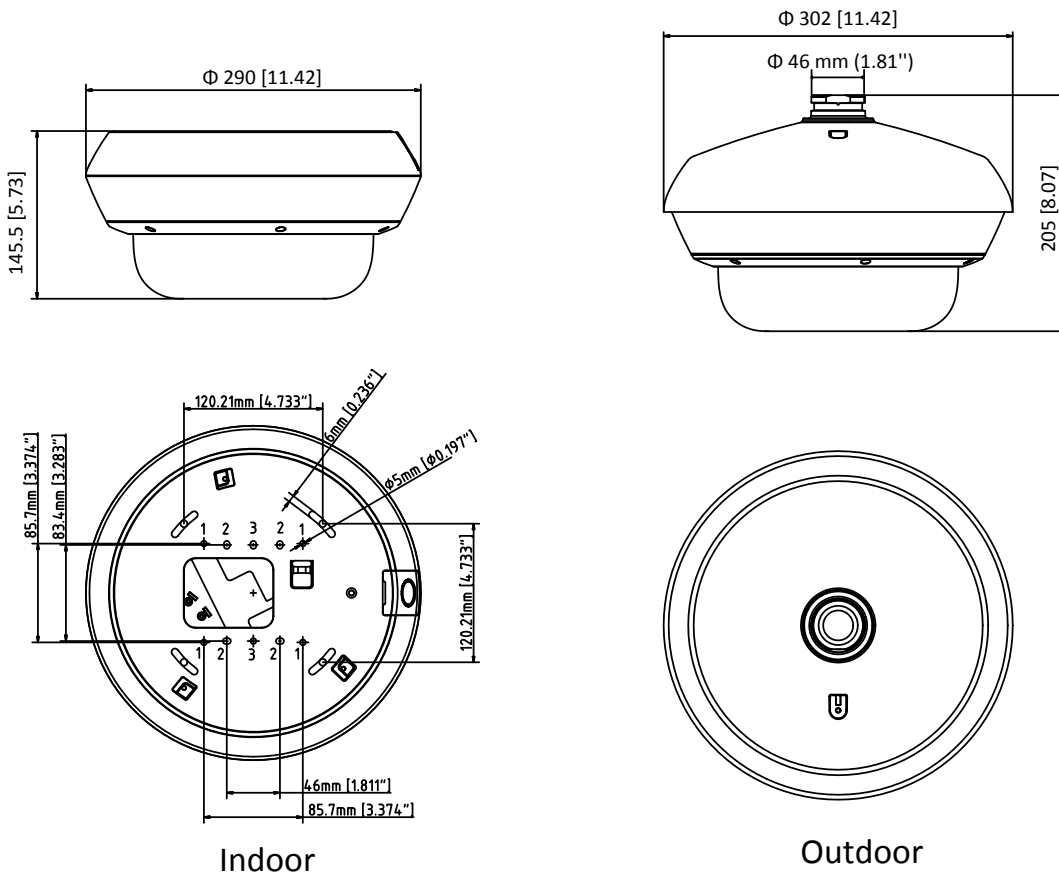

Dimensions	Camera: $\varnothing 290 \text{ mm} \times 145.5 \text{ mm}$ ( $\varnothing 11.42'' \times 5.73''$ ) Package: $453 \text{ mm} \times 393 \text{ mm} \times 385 \text{ mm}$ ( $17.8'' \times 15.47'' \times 15.16''$ )
Weight	Camera: Approx. 4.7 kg (10.3 lb.) With package: Approx. 7.7 kg (16.8 lb.)

## Dimensions

**Accessories**

**DS-1602ZJ**  
Wall Mount

**DS-1603ZJ**  
Wall Mount

**DS-1663ZJ**  
Pendant Mount

**DS-1661ZJ**  
Pendant Mount

**DS-1275ZJ**  
Vertical Pole Mount

**DS-1276ZJ**  
Corner Mount