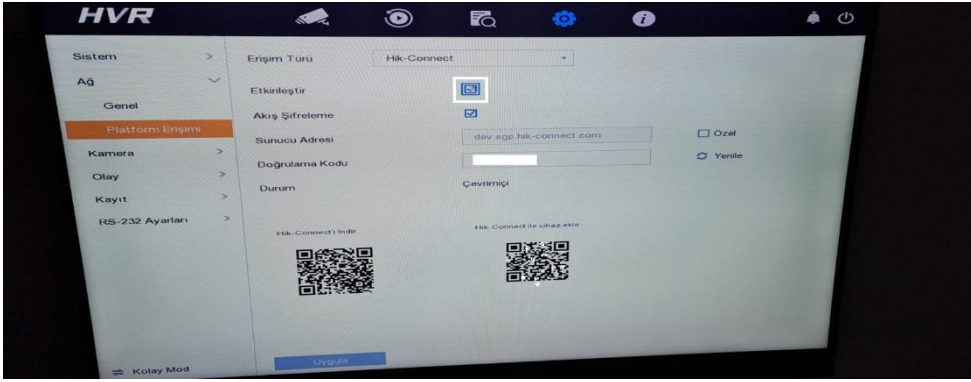

## Hikvision hikconnect Uygulaması İle Telefonda İzleme Ayarları

- 1- Hikvision Kayıt Cihazımızdan Uzman Ayarlarına Girip Platform Erişimi Sayfasını Açıyoruz
- 2- Platform Erişimini Etkinleştiriyoruz

- 3- Telefonumuza Hikconnect Uygulamasını İndiriyoruz

4- Hikconnect Uygulamasına Giriş Yapıyoruz, Üye Olduktan Sonra Sağ Üst Köşede Bulunan Ekle Kısına Tıkliyoruz ,Ve QR Kodu Tara Kısına Basıyoruz.

5- QR Kodu Tarattıktan Sonra Cihazımız Otomatik Olarak Eklenecektir.