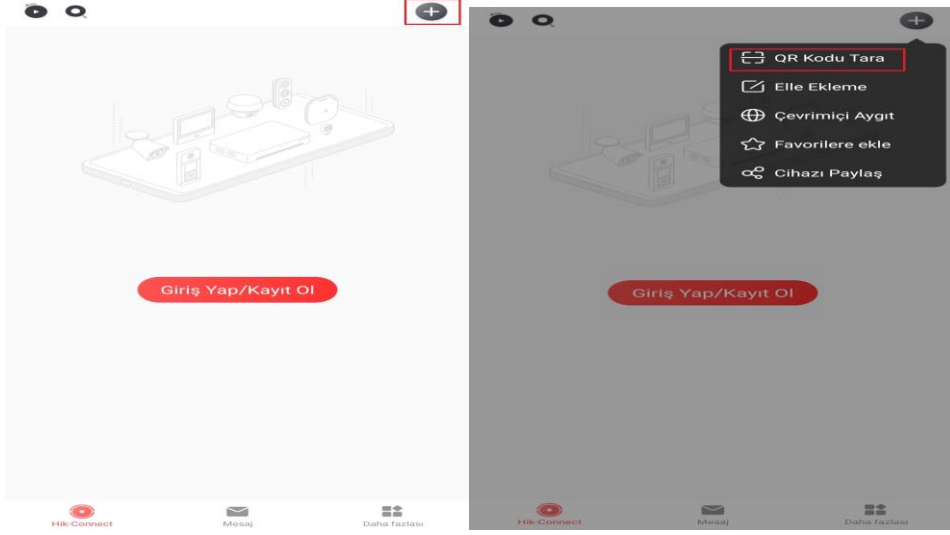

## Hikvision hikconnect Uygulaması İle Telefonda İzleme Ayarları

- 1- Hikvision Kayıt Cihazımızdan Uzman Ayarlarına Girip Platform Erişimi Sayfasını Açıyoruz
- 2- Platform Erişimini Etkinleştiriyoruz

- 3- Telefonumuza Hikconnect Uygulamasını İndiriyoruz

4- Hikconnect Uygulamasına Giriş Yapıyoruz, Üye Olduktan Sonra Sağ Üst Köşede Bulunan Ekle Kısına Tıkliyoruz ,Ve QR Kodu Tara Kısına Basıyoruz.

5- QR Kodu Tarattıktan Sonra Cihazımız Otomatik Olarak Eklenecektir.